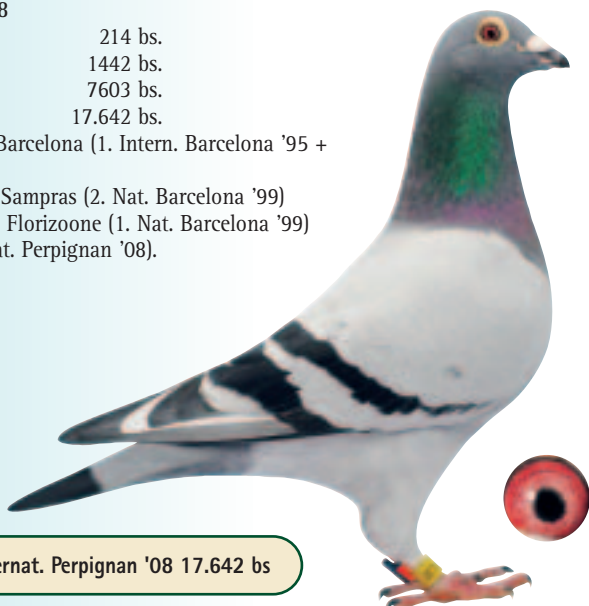

**LE LIMOGES****B03-9089312***(bred & raced by Bourlard & fils Harveng)*

2005 :

- 1. Nat. Limoges 12.266 bs.
- 1. Nat. Limoges derby 6617 bs.
- 97. Nat. Cahors 9275 bs.
- 13. Nat. Zone B 2863 bs.
- 721/95 Gyselbrecht-hen is dam to 1. Nat. Orange '05, and granddam to 1. Nat. Limoges '05,
- 1. Nat. Cahors '06 and 1. Nat. Narbonne '08!

1. Nat. Limoges '05 12.266 bs

**SAMPRAS LAUREAAT****B99-4511933**

Laureaat Barcelona (1. Internat. Barcelona '95 + Golden Wing) x Nestsister Sampras (2. Nat. Barcelona '99)  
Sire to :  
Nadal (7. Nat. & 9. Internat. Perpignan '08)  
Laureaat 410 (705. Nat. Barcelona '08)

**'PERPIGNAN TEAM 2008'****NADAL****B06-3124130**

Perpignan 2008

- 1. Lok. 214 bs.
- 2. Prov. 1442 bs.
- 7. Nat. 7603 bs.
- 9. Internat. 17.642 bs.
- Gr-s. Laureaat Barcelona (1. Intern. Barcelona '95 + Golden Wing)
- Gr-s. nestsister Sampras (2. Nat. Barcelona '99)
- Gr-s. Barcelona Florizoone (1. Nat. Barcelona '99)
- 231/04 (105. Nat. Perpignan '08).